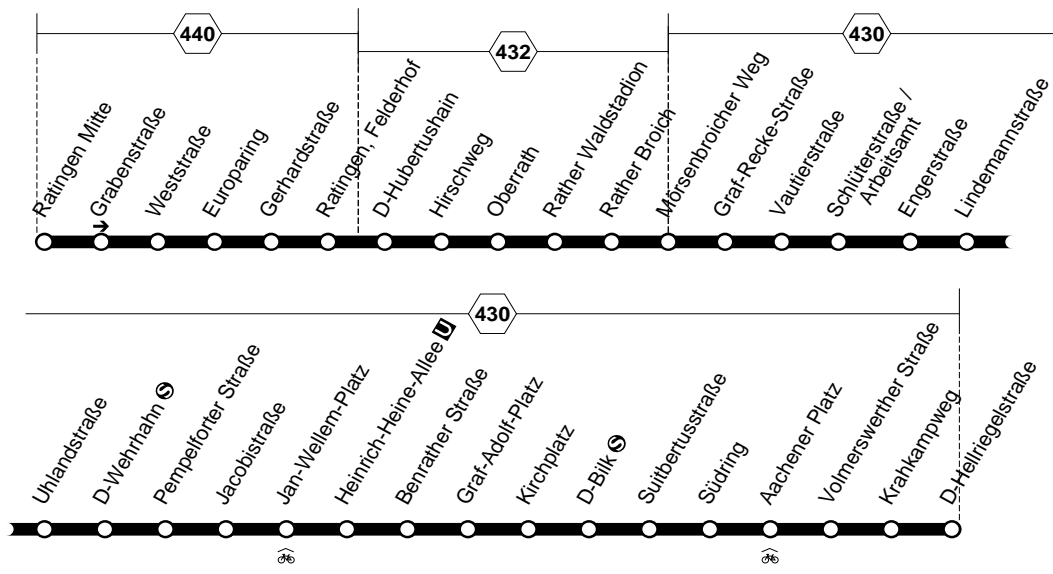

712

Anschlüsse siehe Haltestellenverzeichnis

Rheinbahn

712

Ratingen Mitte - D-Oberrath - D-Wehrhahn -
Heinrich-Heine-Allee - D-Volmerswerth
und zurück

712

**712****montags bis freitags**

Haltestellen	Abfahrtszeiten																	
	A	A	A	A	A	A	A	A	A	A	A	A	A	A				
Ratingen Mitte (Bstg 10/11)			4.57		5.27		5.47		6.01		6.11		18.51	19.01	19.11		19.51	20.08
- Weststraße			58		28		48		02		12		52	02	12		52	09
- Europaring			59		29		49		03		13		53	03	13		53	10
- Gerhardstraße			5.00		30		50		04		14		54	04	14		54	11
- Felderhof			02		32		52		06		16		56	06	16		56	13
D-Hubertushain			03		33		53		08		18		58	08	18		58	14
- Oberrath			06		36		56		10		20		19.00	10	20		20.00	17
- Rather Waldstadion			07		37		57		11		21		01	11	21		01	18
- Rather Broich (Bstg 1)			08		38		58		13		23		03	13	23		03	19
- Mörsenbroicher Weg			09		39		59		14		24		04	14	24	alle	04	20
- Graf-Recke-Straße			11		41		6.01		16		26		06	15	25		05	22
- Schlüterstr./Arb. (Bstg 1)			13		43		03		19		29	alle	09	18	28	10	08	24
- Engerstraße			15		45		05		21		31		11	20	30		10	26
- Lindemannstraße			17		47		07		23		33	10	13	21	31	Min.	11	28
- Uhlandstraße			18		48		08		25		35		15	23	33		13	29
- Wehrhahn S			19		49		09		26		36	Min.	16	24	34		14	30
- Pempelforter Straße			21		51		11		28		38		18	26	36		16	32
- Jacobstraße (Bstg 1)			22		52		12		30		40		20	27	37		17	33
- Jan-Wellem-Platz (Bstg 4)	4.44	5.04	24	5.34	54	6.04	14		32	6.34	42		22	29	39		19	35
- Heinrich-Heine-Allee U (Bstg 6)	46	06	26	36	56	06	16		34	36	44		24	31	41		21	37
- Benrather Straße	47	07	27	37	57	07	17		35	37	45		25	32	42		22	38
- Graf-Adolf-Platz (Bstg 1)	49	09	29	39	59	09	19		38	40	48		28	34	44		24	40
- Kirchplatz	51	11	31	41	6.01	11	21		39	41	49		29	36	46		26	42
- Bilk S	53	13	33	43	03	13	23	6.32	42	44	52		32	38	48		28	44
- Suitbertusstraße	54	14	34	44	04	14	24	34	44	46	54		34	40	50	alle	30	45
- Aachener Platz (Bstg 1)	57	17	37	47	07	17	27	38	48	50	58		38	44	54	20	34	48
- Volmerswerther Straße	58	18	38	48	08	18	28	39	49	51	59		39	45	55	Min.	35	49
- Hellriegelstraße	5.00	5.20	5.40	5.50	6.10	6.20	6.30	6.41	6.51	6.53	7.01		19.41	19.47	19.57		20.37	20.51